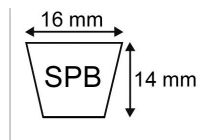

Courroie spb1250 16x14x1250

Référence : P2B3046502

Caractéristiques	
Affectation	Faucheuse FAHR KM2.33/KM2.33 FS-STC en 1000 t/mn
Modèle	Lisse
Section (mm)	16x14 mm
Type	SPB1250
Série	SPB
Longueur primitive (mm)	1250 mm
Affectation 1	Broyeur QUIVOGNE
Types de produits	COURROIE TRAPÉZOIDALE LISSE
Quantité dans conditionnement de vente	1