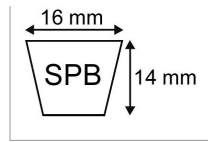

**Courroie spb1360 16x14x1360**

Référence : P2B3046508

Caractéristiques	
Affectation	Faucheuse JF -GMS 2800/3200/M280 à 3200TS
Descriptif	monté par 4
Modèle	Lisse
Section (mm)	16x14 mm
Type	SPB1360
Série	SPB
Longueur primitive (mm)	1360 mm
Types de produits	COURROIE TRAPÉZOIDALE LISSE
Quantité dans conditionnement de vente	1