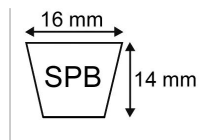

Courroie spb1900 16x14x1900

Référence : P2B3046536

Caractéristiques	
Affectation	Faucheuse FAHR KM 3.27FS en 1000t/mn
Descriptif	monté par 4
Modèle	Lisse
Section (mm)	16x14 mm
Type	SPB1900
Série	SPB
Longueur primitive (mm)	1900 mm
Affectation 1	Faucheuse TAARUP 1265 Faucheuse NIEMEYER
Affectation 2	Faucheuse VICON CM265 CM265F CM270F en 1000 t/mn
Affectation 3	Faucheuse FELLA KM251F/KM265F/KM270F/KM295F/KM300F/KM310F en 1000 t/mn
Types de produits	COURROIE TRAPÉZOIDALE LISSE
Quantité dans conditionnement de vente	1