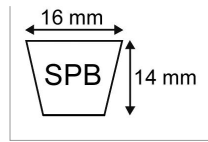

Courroie spb2060 16x14x2060

Référence : P2B3046542

Caractéristiques	
Affectation	Faucheuse FAHR KM 3.29 en 1000 t/mn
Descriptif	monté par 4
Modèle	Lisse
Section (mm)	16x14 mm
Type	SPB2060
Série	SPB
Longueur primitive (mm)	2060 mm
Affectation 1	Faucheuse VICON/KV CM295 CM295F en 1000 t/mn
Types de produits	COURROIE TRAPÉZOÏDALE LISSE
Quantité dans conditionnement de vente	1