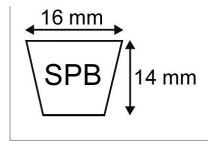

Courroie spb2500 16x14x2500

Référence : P2B3046556

Caractéristiques	
Affectation	Faucheuse GMD40/GMD44/GMD55/GMD66/GMD77/GMD400/GMD500
Modèle	Lisse
Section (mm)	16x14 mm
Type	SPB2500
Série	SPB
Longueur primitive (mm)	2500 mm
Affectation 1	FELLA KM 250 (Jeu de 4)
Affectation 2	SOMECA K39
Types de produits	COURROIE TRAPÉZOIDALE LISSE
Quantité dans conditionnement de vente	1