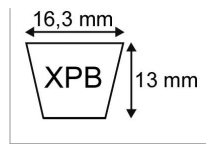

Courroie xpb1590 16,3x13x1590

Référence : P2B3047302

Caractéristiques	
Affectation	YANMAR motoculteur
Modèle	Crantée
Section (mm)	16.3x13 mm
Type	XPB1590
Série	XPB
Application	YANMAR : fraise arrière
Longueur primitive (mm)	1590 mm
Type ou matériel	YANMAR : YK550FD
Types de produits	COURROIE TRAPÉZOIDALE CRANTÉE
Quantité dans conditionnement de vente	1