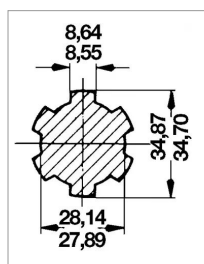

Barre à 6 cannelures 1"3/8 longueur 1 mètre

Référence : P2B6010162

Caractéristiques	
Longueur (mm)	1000 mm
Type	Barre cannelée
Nombre de cannelures	6
Types de produits	ARBRE CANNELÉ
Brochage mâle (pouce)	1" 3/8
Origine/adaptable	Adaptable
Quantité dans conditionnement de vente	1