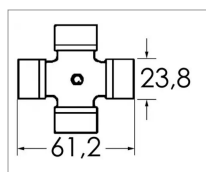

Croisillon 24x61mm

Référence : P2B2080060

Caractéristiques	
Modèle	Standard
Série	C03
Périodicité de graissage (Heure)	8 heure
Dimensions (mm)	23.8x61.3 mm
Type de graissage	Central
Réf. Walterscheid	200000
Réf. Bondioli et Pavesi	41202 2.41
Types de produits	CROISILLON STANDARD
Quantité dans conditionnement de vente	1