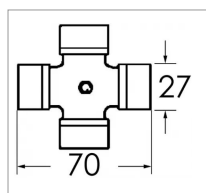

## Croisillon 27x70

Référence : P2B2080062

Caractéristiques	
Modèle	Standard
Série	C04
Périodicité de graissage (Heure)	8 heure
Dimensions (mm)	27x70 mm
Type de graissage	Central et latéral
Réf. Walterscheid	110300
Réf. Bondioli et Pavesi	41203   3.41
Types de produits	CROISILLON STANDARD
Quantité dans conditionnement de vente	1