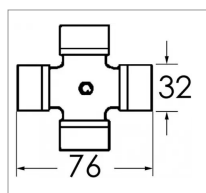

Croisillon 32x76mm

Référence : P2B2080080

Caractéristiques	
Modèle	Standard
Série	C19
Périodicité de graissage (Heure)	8 heure
Dimensions (mm)	32x76 mm
Type de graissage	Central
Réf. Walterscheid	350000
Types de produits	CROISILLON STANDARD
Quantité dans conditionnement de vente	1