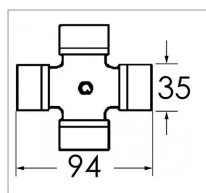

Croisillon 35x94mm

Référence : P2B2080086

Caractéristiques	
Modèle	Standard
Série	C24
Périodicité de graissage (Heure)	8 heure
Dimensions (mm)	34.9x93.5 mm
Type de graissage	Central
Réf. Bondioli et Pavesi	41207 7.81
Types de produits	CROISILLON STANDARD
Quantité dans conditionnement de vente	1