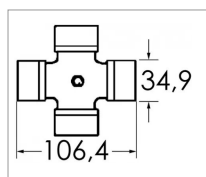

## Croisillon 34,9x106,4mm

Référence : P2B2080088

Caractéristiques	
Modèle	Standard
Série	C10
Périodicité de graissage (Heure)	8 heure
Dimensions (mm)	34.9x106 mm
Type de graissage	Central
Réf. Walterscheid	240100
Réf. Bondioli et Pavesi	41208   8.41
Types de produits	CROISILLON STANDARD
Quantité dans conditionnement de vente	1