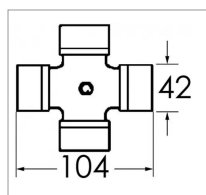

Croisillon 42x104mm

Référence : P2B2080096

Caractéristiques	
Modèle	Standard
Série	C21
Périodicité de graissage (Heure)	8 heure
Dimensions (mm)	42x104 mm
Type de graissage	Central
Réf. Walterscheid	260003
Types de produits	CROISILLON STANDARD
Quantité dans conditionnement de vente	1