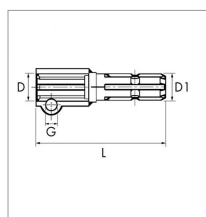

## Manchon prolongateur male 6c 1"3/8 femelle $\varnothing$ 30 mm vb

Référence : P2B6020929

Caractéristiques	
D1 (mm)	1"3/8 6C
D (mm)	30 mm
L (mm)	150 mm
Type de verrouillage	Boulon
Section clavette (mm)	8 mm
Types de produits	MANCHON PRISE DE FORCE
Origine/adaptable	Origine
Quantité dans conditionnement de vente	1