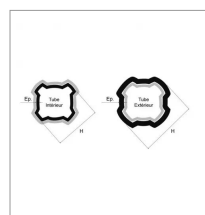

**Tube mâle 3 mètres quadrilobe
Bondioli 46,9x4,5 mm**

Référence : P2B2374300

Caractéristiques	
Longueur (mm)	3000 mm
Référence OEM	122443000R06
Epaisseur (mm)	4.5 mm
Largeur (mm)	46.9 mm
Profil	Quadrilobe
Type	SFT S6
Réf tube ext	BYP12245300
Types de produits	TUBE QUADRILOBE
Quantité dans conditionnement de vente	1