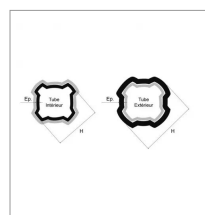

**Tube femelle 3 mètres quadrilobe
Bondioli 53,9x3,25 mm**

Référence : P2B2375300

Caractéristiques	
Longueur (mm)	3000 mm
Référence OEM	122453000R06
Epaisseur (mm)	3.25 mm
Largeur (mm)	53.9 mm
Profil	Quadrilobe
Réf tube int	BYP12244300
Type	SFT S6
Types de produits	TUBE QUADRILOBE
Quantité dans conditionnement de vente	1