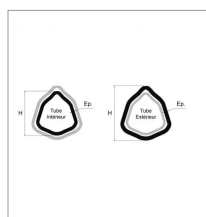

## Tube femelle 1 mètre triangle Bondioli 43,5x3,4 mm

Référence : P2B2358100

Caractéristiques	
Longueur (mm)	1000 mm
Référence OEM	125081000R06
Epaisseur (mm)	3.4 mm
Profil	Triangle
Réf tube int	BYP12507100
Type	303
Hauteur (mm)	43.5 mm
Types de produits	TUBE TRIANGLE
Quantité dans conditionnement de vente	1