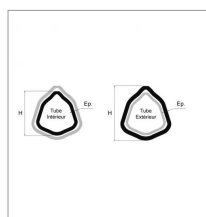

## Tube mâle 1,5 mètre triangle Bondioli 45x4,2 mm

Référence : P2B2359150

Caractéristiques	
Longueur (mm)	1500 mm
Référence OEM	125091500
Epaisseur (mm)	4.2 mm
Profil	Triangle
Type	504
Réf tube ext	BYP12512150
Hauteur (mm)	45 mm
Types de produits	TUBE TRIANGLE
Quantité dans conditionnement de vente	1