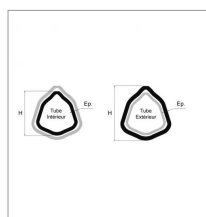

Tube femelle 3 mètres triangle Bondioli 51,6x3 mm

Référence : P2B2370300

Caractéristiques	
Longueur (mm)	3000 mm
Référence OEM	125103000R06
Epaisseur (mm)	3 mm
Profil	Triangle
Réf tube int	BYP12509300
Type	503
Hauteur (mm)	51.6 mm
Types de produits	TUBE TRIANGLE
Quantité dans conditionnement de vente	1