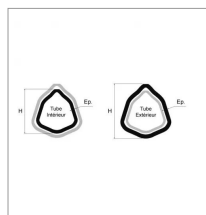

Tube femelle 1 mètre triangle Bondioli 54x4 mm

Référence : P2B2352100

Caractéristiques	
Longueur (mm)	1000 mm
Référence OEM	125121000R06
Epaisseur (mm)	4 mm
Profil	Triangle
Réf tube int	BYP12509100/BYP12511100
Type	603
Hauteur (mm)	54 mm
Types de produits	TUBE TRIANGLE
Quantité dans conditionnement de vente	1