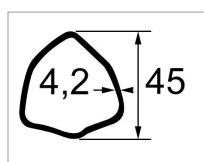

**Mâchoire tube triangle 45x4 mm
croisillon 30,2x91,5mm**

Référence : P2B2286852

Caractéristiques	
Affectation	CLAAS RENAULT:6005703026 CNH:73328387 KUHN:4903002
Référence OEM	204066852
Dimension tube (mm)	45x4 mm
Croisillon (mm)	30.2x91.5 mm
Série	G7 107
Profil tube	Triangulaire
Types de produits	MACHOIRE STANDARD
Quantité dans conditionnement de vente	1