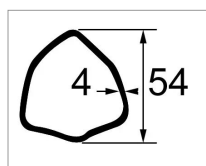

**Mâchoire tube triangle 54x4 mm
croisillon 30,2x91,5 mm**

Référence : P2B2286851

Caractéristiques	
Affectation	CLAAS RENAULT:6005703016 CNH:73328393 KUHN:4903001
Référence OEM	204066851
Dimension tube (mm)	54x4 mm
Croisillon (mm)	30.2x91.5 mm
Série	G7 107
Profil tube	Triangulaire
Types de produits	MACHOIRE STANDARD
Quantité dans conditionnement de vente	1