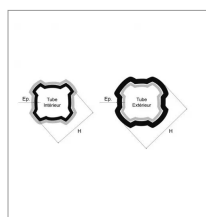

**Tube mâle 1 mètre quadrilobe  
Bondioli 46,9x4,5 mm**

Référence : P2B2374100

Caractéristiques	
Longueur (mm)	1000 mm
Référence OEM	122441000
Epaisseur (mm)	4.5 mm
Largeur (mm)	46.9 mm
Profil	Quadrilobe
Type	SFT S6
Réf tube ext	BYP12245100
Types de produits	TUBE QUADRILOBE
Quantité dans conditionnement de vente	1