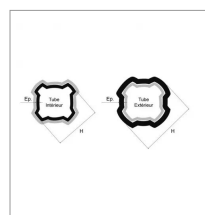

**Tube mâle 1,5 mètre quadrilobe
Bondioli 46,9x4,5 mm**

Référence : P2B2374150

Caractéristiques	
Longueur (mm)	1500 mm
Référence OEM	122441500
Epaisseur (mm)	4.5 mm
Largeur (mm)	46.9 mm
Profil	Quadrilobe
Type	SFT S6
Réf tube ext	BYP12245150
Types de produits	TUBE QUADRILOBE
Quantité dans conditionnement de vente	1