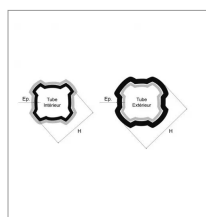

Tube mâle 1 mètres quadrilobe Bondioli 51,2x5 mm

Référence : P2B2371100

Caractéristiques	
Longueur (mm)	1000 mm
Référence OEM	122511000R06
Epaisseur (mm)	5 mm
Largeur (mm)	51.2 mm
Profil	Quadrilobe
Type	SFT H7-S8
Réf tube ext	BYP12209100
Types de produits	TUBE QUADRILOBE
Quantité dans conditionnement de vente	1