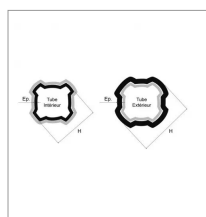

**Tube femelle 1 mètre quadrilobe  
Bondioli 53,9x3,25 mm**

Référence : P2B2375100

Caractéristiques	
Longueur (mm)	1000 mm
Référence OEM	122451000R06
Epaisseur (mm)	3.25 mm
Largeur (mm)	53.9 mm
Profil	Quadrilobe
Réf tube int	BYP12244100
Type	SFT S6
Types de produits	TUBE QUADRILOBE
Quantité dans conditionnement de vente	1