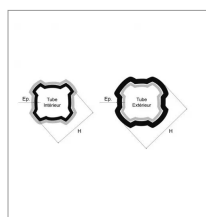

Tube femelle 1 mètre quadrilobe Bondioli 70,2x4 mm

Référence : P2B2373100

Caractéristiques	
Longueur (mm)	1000 mm
Référence OEM	12231000
Epaisseur (mm)	4 mm
Largeur (mm)	70.2 mm
Profil	Quadrilobe
Réf tube int	245399
Type	SFT SH-S0
Types de produits	TUBE QUADRILOBE
Quantité dans conditionnement de vente	1