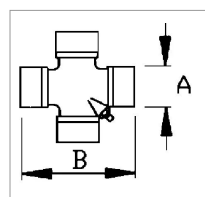

Croisillon 27x81,7 avec graisseur latéral

Référence : P2B2060552

Caractéristiques	
Modèle	Spécial
Série	CR1310
Périodicité de graissage (Heure)	8 heure
Dimensions (mm)	27x81.7 mm
Type de graissage	Latéral
Types de produits	CROISILLON STANDARD
Quantité dans conditionnement de vente	1