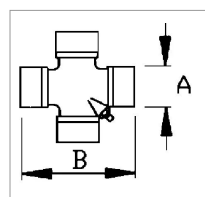

Croisillon 30,2x92 avec graisseur latéral

Référence : P2B2060556

Caractéristiques	
Modèle	Spécial
Série	CR1350
Périodicité de graissage (Heure)	8 heure
Dimensions (mm)	30.2x91.5 mm
Type de graissage	Latéral
Types de produits	CROISILLON STANDARD
Quantité dans conditionnement de vente	1