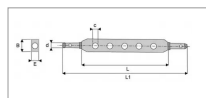

**Barre à trous 60x30 longueur 540 mm
5 trous catégorie 2 (28)**

Référence : P2D3015804

Caractéristiques	
Nombre de trous	5
Catégorie	2
B (mm)	63 mm
L (mm)	400 mm
C (mm)	22 mm
E (mm)	30 mm
L1 (mm)	580 mm
Types de produits	BARRE A TROUS
d (mm)	28 mm
Quantité dans conditionnement de vente	1