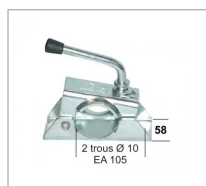

Support de fixation de béquille 48 mm remorque 750 kg caravane

Référence : P2H3037125

Caractéristiques	
Ø trou (mm)	10 mm
Nombre de trous	2
Section (mm)	58 de large mm
Type	Support roue jockey
Entraxe de fixation (mm)	105 mm
Pour modèle	31157130/150
Ø du support (mm)	48
Types de produits	BRIDE POUR BÉQUILLE DE REMORQUE ET CARAVANE
Quantité dans conditionnement de vente	1