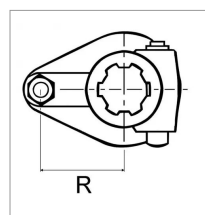

Limiteur boulon de rupture 1"3/8 6 cannelures - croisillon 23,8 x 61,2"

Référence : P2B2152204

Caractéristiques	
Croisillon (mm)	23.8x61.3 mm
Boulon	6x40 8.8
R (mm)	48 mm
Réf. Walterscheid	5710012
Réf. Bondioli et Pavesi	6060C0302R
Brochage	1"3/8 6C
Type de verrouillage	Verrou poussoir
Tarage (Nm)	900 nm
Types de produits	LIMITEUR BOULON
Quantité dans conditionnement de vente	1