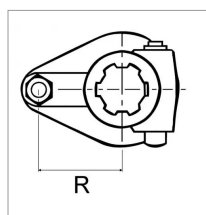

## Limiteur boulon de rupture-1"3/8 6 cannelures - croisillon 27x74,5

Référence : P2B2152206

Caractéristiques	
Croisillon (mm)	27x74.6 mm
Série	LB05
Boulon	8x50 8.8
R (mm)	55 mm
Réf. Walterscheid	5711718
Réf. Bondioli et Pavesi	6060E0302R
Brochage	1"3/8 6C
Type de verrouillage	Verrou poussoir
Tarage (Nm)	1700 nm
Types de produits	LIMITEUR BOULON
Quantité dans conditionnement de vente	1