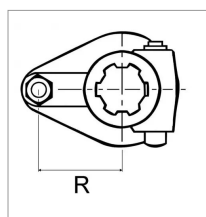

**Limiteur boulon de rupture-1"3/4 6
cannelures - croisillon 34,9 x106,4mm**

Référence : P2B2152258

Caractéristiques	
Croisillon (mm)	34.9x106 mm
Série	LB1049
Boulon	12x65 8.8
R (mm)	57 mm
Réf. Bondioli et Pavesi	6060M0407R
Brochage	1"3/4 6C
Type de verrouillage	Verrou poussoir
Tarage (Nm)	3500 nm
Modèle de verrouillage	2 verrous
Types de produits	LIMITEUR BOULON
Quantité dans conditionnement de vente	1