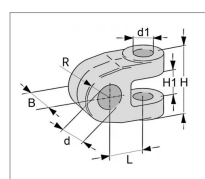

Chape 32 mm pour barre de pousse catégorie 3 Walterscheid e306399

Référence : P2D2056399

Caractéristiques	
Référence OEM	1306399 E306399
Type	Chape
Catégorie	3
H1 (mm)	40.10 mm
B (mm)	50 mm
H (mm)	86.9 mm
L (mm)	63 mm
R (mm)	35 mm
Types de produits	CHAPE
d (mm)	32.3 mm
d1 (mm)	25.2 mm
Quantité dans conditionnement de vente	1