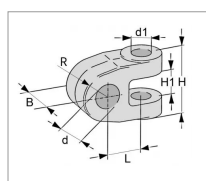

**Chape 25,7 mm pour barre de pousse
catégorie 3/2 Walterscheid e306672**

Référence : P2D2056372

Caractéristiques	
Référence OEM	1306372 E306372
Type	Chape
Catégorie	3
H1 (mm)	40.10 mm
B (mm)	50 mm
H (mm)	86.9 mm
L (mm)	63 mm
R (mm)	35 mm
Types de produits	CHAPE
d (mm)	25.7 mm
d1 (mm)	25.2 mm
Quantité dans conditionnement de vente	1