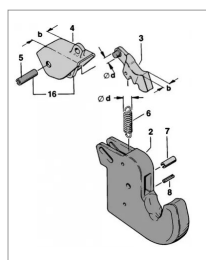

Crochet seul de verrouillage pour crochet catégorie 3

Référence : P2D4049474

Caractéristiques	
Référence OEM	1099474 E099474
Catégorie	3
B (mm)	18 mm
Repère éclaté	3
Types de produits	VERROU CROCHET INFÉRIEUR
d (mm)	12 mm
Quantité dans conditionnement de vente	1