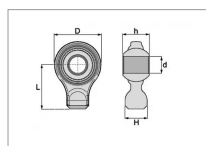

## Rotule ronde à souder diamètre 19 mm

Référence : P2D4055212

Caractéristiques	
Type	Queue ronde
Catégorie	1
D (mm)	55 mm
H (mm)	25 mm
L (mm)	50 mm
Types de produits	ROTULE A SOUDER
h (mm).	30 mm
d (mm)	19 mm
Quantité dans conditionnement de vente	1