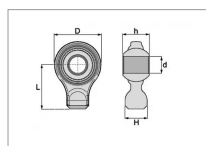

Rotule ronde à souder diamètre 19 mm

Référence : P2D4055210

Caractéristiques	
Type	Queue ronde
Catégorie	1
D (mm)	62 mm
H (mm)	34 mm
L (mm)	60 mm
Types de produits	ROTULE A SOUDER
h (mm).	44 mm
d (mm)	19 mm
Quantité dans conditionnement de vente	1