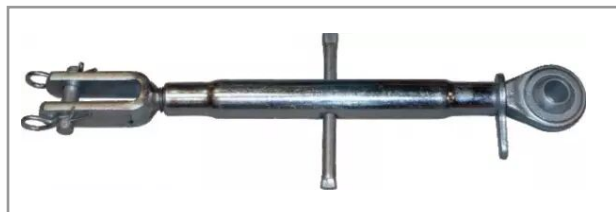

**Chandelle réglable entraxe 410/560
filetage 24x3 chape/rotule**

Référence : P2D6027030

Caractéristiques	
H1 (mm)	24.00 mm
L mini (mm)	410 mm
L maxi (mm)	565 mm
F (mm)	24x3 mm
H (mm)	35 mm
L1 (mm)	260 mm
Types de produits	CHANDELLE CHAPE/ROTULE
d (mm)	18 mm
h1 (mm)	72 mm
d1 (mm)	22.1 mm
Quantité dans conditionnement de vente	1