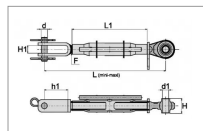

**Chandelle réglable entraxe 410/560
filetage 24x3 chape/rotule**

Référence : P2D6027030

Caractéristiques	
H1 (mm)	24.00 mm
L mini (mm)	410 mm
L maxi (mm)	565 mm
F (mm)	24x3 mm
H (mm)	35 mm
L1 (mm)	260 mm
Types de produits	CHANDELLE CHAPE/ROTULE
d (mm)	18 mm
h1 (mm)	72 mm
d1 (mm)	22.1 mm
Quantité dans conditionnement de vente	1