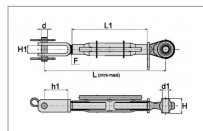

**Chandelle réglable entraxe 510/680
filetage 24x3 chape/rotule**

Référence : P2D6027032

Caractéristiques	
H1 (mm)	24.00 mm
L mini (mm)	515 mm
L maxi (mm)	665 mm
F (mm)	24x3 mm
H (mm)	44 mm
L1 (mm)	360 mm
Types de produits	CHANDELLE CHAPE/ROTULE
d (mm)	18 mm
h1 (mm)	72 mm
d1 (mm)	19 mm
Quantité dans conditionnement de vente	1