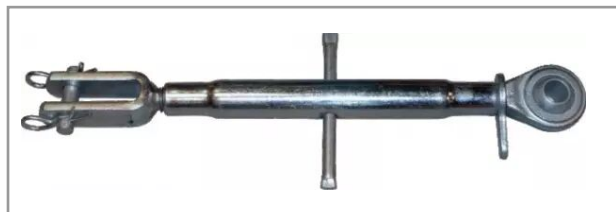

**Chandelle réglable entraxe 510/680
filetage 24x3 chape/rotule**

Référence : P2D6027032

Caractéristiques	
H1 (mm)	24.00 mm
L mini (mm)	515 mm
L maxi (mm)	665 mm
F (mm)	24x3 mm
H (mm)	44 mm
L1 (mm)	360 mm
Types de produits	CHANDELLE CHAPE/ROTULE
d (mm)	18 mm
h1 (mm)	72 mm
d1 (mm)	19 mm
Quantité dans conditionnement de vente	1