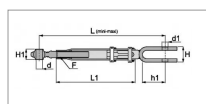

**Chandelle réglable entraxe 535/745
filetage 30x3 r28x45 t 25 chape/rotule**

Référence : P2D6027079

Caractéristiques	
H1 (mm)	45.00 mm
L mini (mm)	560 mm
L maxi (mm)	715 mm
F (mm)	30x3.5 mm
H (mm)	37 mm
L1 (mm)	350 mm
Types de produits	CHANDELLE LOURDE CHAPE/ROTULE
d (mm)	28.4 mm
h1 (mm)	100 mm
d1 (mm)	25.4 mm
Quantité dans conditionnement de vente	1