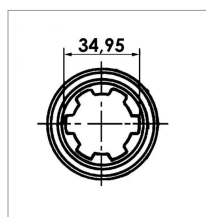

**Mâchoire 1"3/8 6 cannelures
croisillon 27x75 bouton poussoir**

Référence : P2B2240164

Caractéristiques	
Référence OEM	MA05
Croisillon (mm)	27x74.6 mm
Série	4
Longueur L (mm)	107 mm
Réf. Walterscheid	211000
Brochage	1"3/8 6C
Type de verrouillage	Rapide à poussoir
Types de produits	MACHOIRE EXTREMITÉ
Quantité dans conditionnement de vente	1