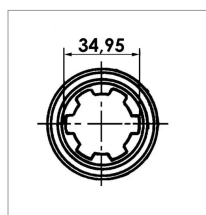

**Mâchoire 1"3/8 6 cannelures
croisillon 30,2x92 bouton poussoir**

Référence : P2B2240172

Caractéristiques	
Référence OEM	MA07
Croisillon (mm)	30.2x91.5 mm
Série	5
Longueur L (mm)	109 mm
Réf. Walterscheid	221000
Brochage	1"3/8 6C
Type de verrouillage	Rapide à poussoir
Types de produits	MACHOIRE EXTREMITÉ
Quantité dans conditionnement de vente	1