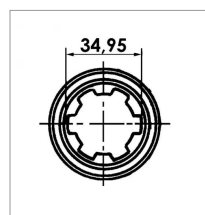

**Mâchoire 1"3/8 6 cannelures
croisillon 30,1x106,3 bouton poussoir**

Référence : P2B2240178

Caractéristiques	
Référence OEM	MA08
Croisillon (mm)	30.2x106 mm
Série	E7 T7A
Longueur L (mm)	127 mm
Réf. Walterscheid	235100
Brochage	1"3/8 6C
Type de verrouillage	Rapide à poussoir
Types de produits	MACHOIRE EXTREMITÉ
Quantité dans conditionnement de vente	1