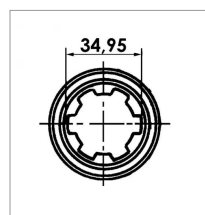

**Mâchoire 1"3/8 6 cannelures  
croisillon 30,2x80 bouton poussoir**

Référence : P2B2240170

| Caractéristiques                       |                    |
|--|--------------------|
| Référence OEM                          | MA06               |
| Croisillon (mm)                        | 30.2x79.4 mm       |
| Série                                  | 5                  |
| Longueur L (mm)                        | 109 mm             |
| Brochage                               | 1"3/8 6C           |
| Type de verrouillage                   | Rapide à poussoir  |
| Types de produits                      | MACHOIRE EXTREMITÉ |
| Quantité dans conditionnement de vente | 1                  |