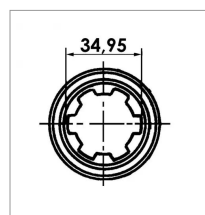

**Mâchoire 1"3/8 6 cannelures
croisillon 34,9x106,5 bouton poussoir**

Référence : P2B2240188

Caractéristiques	
Référence OEM	MA10
Croisillon (mm)	34.9x106 mm
Série	8
Longueur L (mm)	124 mm
Réf. Walterscheid	241000
Brochage	1"3/8 6C
Type de verrouillage	Rapide à poussoir
Types de produits	MACHOIRE EXTREMITÉ
Quantité dans conditionnement de vente	1