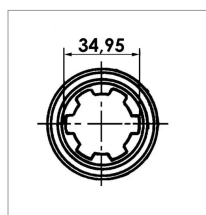

**Mâchoire 1"3/8 6 cannelures
croisillon 35x94 bouton poussoir**

Référence : P2B2240186

Caractéristiques	
Référence OEM	MA24
Croisillon (mm)	34.9x93.5 mm
Série	7
Longueur L (mm)	119 mm
Brochage	1"3/8 6C
Type de verrouillage	Rapide à poussoir
Types de produits	MACHOIRE EXTREMITÉ
Quantité dans conditionnement de vente	1