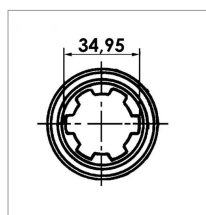

**Mâchoire 1"3/8 6 cannelures
croisillon 36x89 bouton poussoir**

Référence : P2B2240190

Caractéristiques	
Croisillon (mm)	36x89 mm
Série	O67 E67
Longueur L (mm)	121 mm
Réf. Walterscheid	361000
Brochage	1"3/8 6C
Type de verrouillage	Rapide à poussoir
Types de produits	MACHOIRE EXTREMITÉ
Quantité dans conditionnement de vente	1