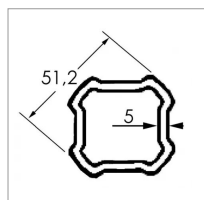

Transmission complète à limiteur de couple 90 cv Bondioli Pavesi 710 mm

Référence : P2B1060004

Caractéristiques	
Référence OEM	CS8R071CE00758C
Dimension tube (mm)	58.2x3 - 51.7x5.25 mm
Croisillon (mm)	34.9x93.5 mm
Série	SFT S8
Profil tube	Quadrilobe SFT
Puissance CV max 540/1000 tr	90/136
Longueur entre axe (mm)	710 mm
Mâchoire côté tracteur	1"3/8 6C
Mâchoire côté machine	1"3/4 6C
Type de verrouillage côté tracteur	Rapide à bille
Type de verrouillage côté machine	A boulon cône
Type de sécurité	Limiteur débrayable à cames
Types de produits	TRANSMISSION STANDARD
Tarage limiteur (Nm)	2500 nm
Quantité dans conditionnement de vente	1